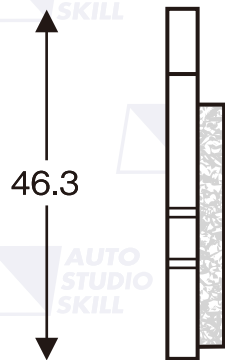

7565 Spec 03

Metallico

適合; TRIUMPH DAYTONA 675 ('09 後期~)
NISSIN モノブロック仕様
VIN No. 381275以降

78.4

46.3

7.5