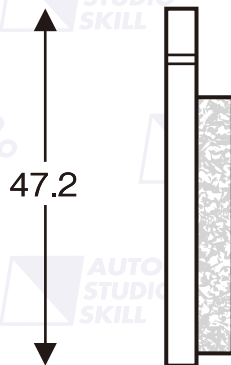

7555 Spec 03

Metallico

適合; HONDA CBR1000RR ('04~'16),
CBR600RR ('05~'20)

47.2

74.6

8.8