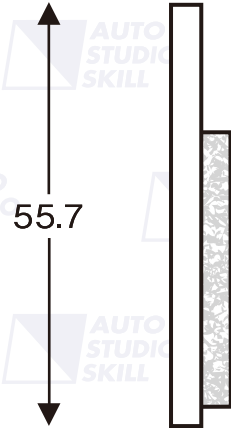

7532

Metallico

適合; DUCATI/ 国内純正 Brembo (2ピン)
HONDA CB400 SF Brembo
YAMAHA XJR400 Brembo, FZ400,
SRX400/600('87~'89), TRX850, TDM850 (~'98),
FZR1000R ('87~'89), FJ1200 ('89 ~), XJR1200,
XJR1300 (~'99), V-MAX ('93 ~)
SUZUKI INAZUMA 400/1200
IMPULSE 400 ('99 ~) ...etc

55.7

75.0

7.9