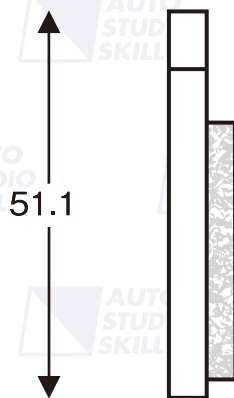

**7529****Spec 03****Metallico**

適合; YAMAHA YZF-R1('98~'06, '15~),  
YZF-R6, YZF-R7, XJR1300('00~),  
T-Max('08~) ...etc  
総厚 t 9.0 mm type

69.6

51.1

8.8