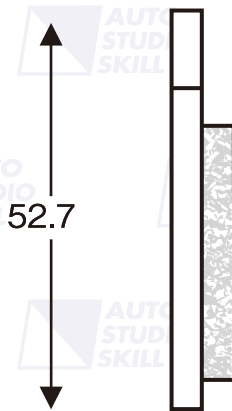

7524

Metallico

適合; NISSIN 4P, SUMITOMO 4P
YAMAHA TZ125/250, R1Z(~'90), TZR250R(~'90),
FZR400RR(~'90)
SUZUKI GSX-R400('90~), GSX-R750('88~'93),
GSX-R1100('89~'92), RF900,
GSF1200('96~'00) ...etc

69.8

52.7

8.3