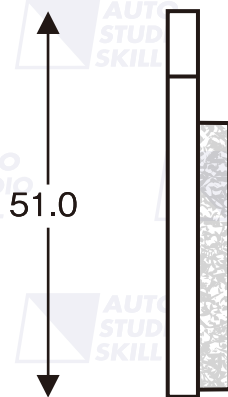

# Metallico

適合; Brembo 4P (2ピン除く)  
HONDA RS125/RS250 (for Brembo ),  
YAMAHA SZR660  
APRILIA RS250 (~'97)  
DUCATI (~'98), BIMOTA ...etc

69.7

8.2