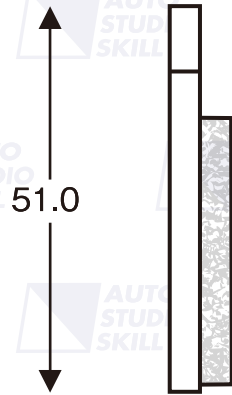

# 7520 Spec 03

**Metallico**

適合; Brembo 4P (2ピン除く)  
HONDA RS125/RS250 (for Brembo),  
YAMAHA SZR660  
APRILIA RS250 (~'97)  
DUCATI (~'98), BIMOTA ...etc

69.7

8.2